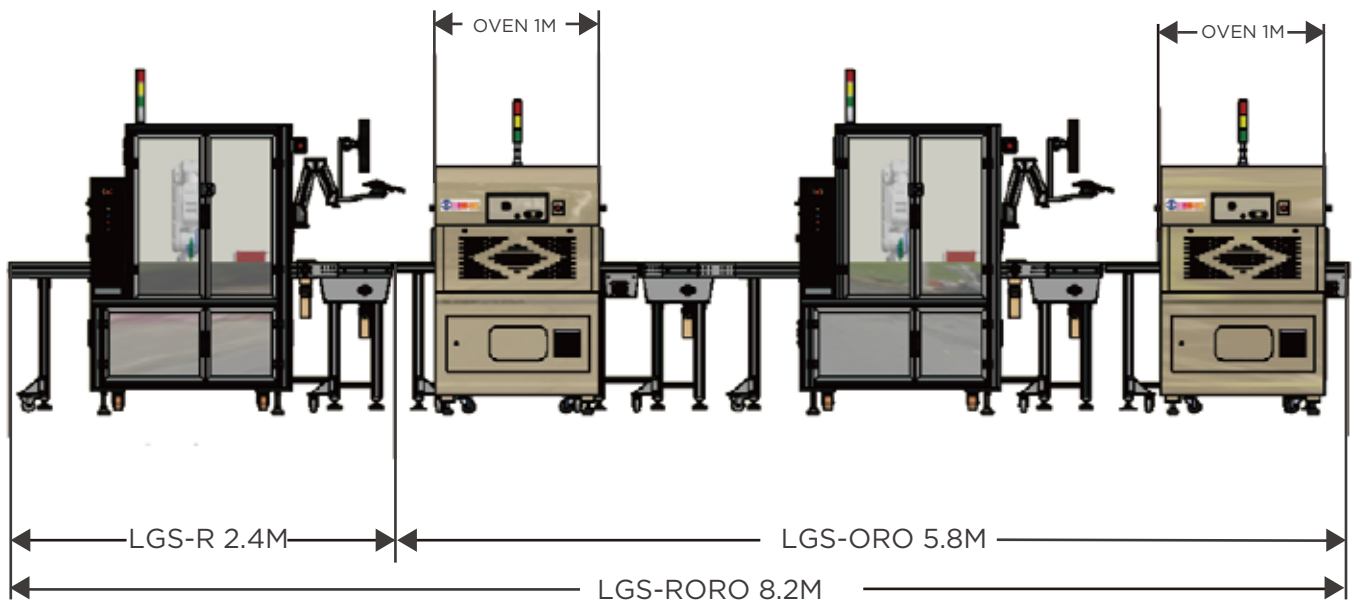

ARCS

Sistema robótico de colagem automática

CONECTAMOS VOCÊ À INOVAÇÃO

◀ RORO
Field Proven

■ Alta produtividade

O sistema ARCS é capaz de equilibrar o takt time entre cada ciclo de spray. Ele permite que todo o sistema possa entregar uma produção otimizada estimada de 180/pares por hora.

■ Economia de mão-de-obra

A ARCS substitui o trabalho manual tradicional e minimiza o trabalho no processo de priming e colagem.

■ Aplicável com ampla gama de produtos químicos

O sistema pneumático de aplicação de adesivo com limpeza automática projetado pela Orisol garante alta qualidade de aplicação de spray e minimiza o tempo de inatividade. O controle múltiplo da pressão é aplicado para uma escala larga dos produtos químicos.

■ Capacidades de IoT (opcional)

O ARCS é um produto quem vem preparado para receber um pacote opcional de sensores de IoT para coleta de dados e de informações da fábrica, bem como integração com sistemas ERP e outros.

Especificações

Nome do modelo	LGS-180-R	LGS-180-ORO (FORNO 1M)	LGS-180-RORO (FORNO 1M)
Processador	8th Intel® Core™ 3.0 GHz		
Produtividade [pares / hora]	180*		
Braço do robô	robô industrial de 6 eixos		
Área total para digitalização [cm]	17 x 42 (tamanho aproximado US 18 adaptável)		
Área total de aplicação do spray [cm]	17 x 42 (personalizável dependendo de aplicação especial)		
Produtos químicos aplicáveis	Primer e outro tratamento à base de água / solvente		
Dimensões [cm]	240 x 150 x 210	580 x 150 x 210	820 x 150 x 210
Largura do transportador [cm]	45		
Linha de passagem da máquina [cm]	90		
Capacidade do tanque [L]	3		
Área da base [cm]	340 x 350	680 x 350	920 x 350
Alimentação	220/380VAC, 50/60 Hz, 3 fase		
Pressão pneumática de trabalho [bar]	6		
Peso [kg]	925	1,550	2,470
Segurança	CE compatível		